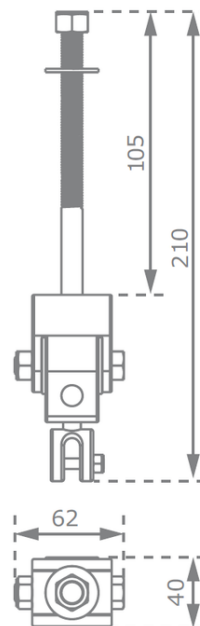

Hojdačkový záves HZ001 (pre sedátka Baby a Normal)

Typ výrobku HZ-001

Základné informácie

| | |
|-----------------------------|-----------------|
| Veková kategória | Nešpecifikované |
| Minimálny priestor | m x m |
| Rozmer zariadenia d. š. v.: | m x m x m |
| Výška voľného pádu: | m |
| Nosnosť: | Nešpecifikované |
| Max. počet užívateľov: | Nešpecifikované |
| Dopadová plocha: EN 1177 | null |
| Určenie: | exteriér |
| Dostupnosť náhradných | dodá výrobca |
| Certifikát zhody s normou: | |

Materiál

Povrchová úprava

Popis

 M12 x 105 mm