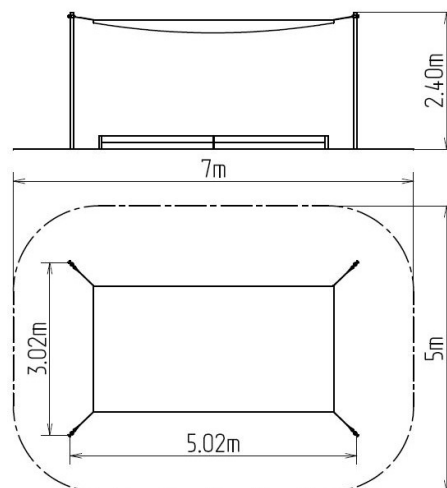

Materiál

Kovové časti - konštrukčná ocel'
Zatienenie - rašl

Povrchová úprava

Žiarové zinkovanie

Popis

Nosná konštrukcia zatienenie pieskoviska je vyrobená z konštrukčnej oceli, ktorá je proti korózii chránená žiarovým zinkovaním, čím sa docielí veľmi výrazného predĺženia životnosti hracieho prvku. Táto konštrukcia je uložená do betónového lôžka. Zatienenie pieskoviska je vyrobené z rašlu (kvalitní, pevné a odolné stínící tkaniny). Všetok spojovací materiál je pozinkovaný alebo nerezový.