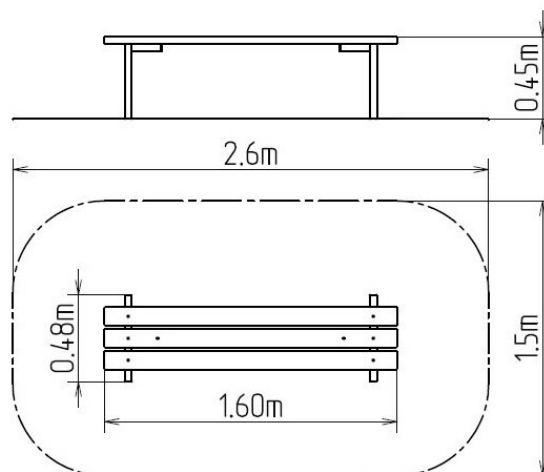

Lavička LA107D (mobilní)

Typ výrobku LA-107D-10

Základné informácie

Veková kategória	od 0 rokov
Minimálny priestor	2,6 m x 1,5 m
Rozmer zariadenia d. š. v.:	1,6 m x 0,48 m x 0,45 m
Výška voľného pádu:	0,45 m
Nosnosť:	Nešpecifikované
Max. počet užívateľov:	Nešpecifikované
Dopadová plocha: EN 1177	Neurčené
Určenie:	exteriér
Dostupnosť náhradných	odá výrobca
Certifikát zhody s normou:	ČSN EN 1176 - 1

Materiál

Kovové časti - konštrukčná ocel'
Drevené časti - smrekové, na želanie dubové drevo

Povrchová úprava

Impregnácia a trojvrstvová aplikácia vrchného lazúrovacieho laku
Žiarové zinkovanie

Popis

Lavička je vyrobená zo smrekového dreva, na pranie zákazníka z dubového dreva. Povrchová úprava tohto dreva spočíva v impregnácii a trojvrstvovej aplikácii vrchného lazúrovacieho laku, spĺňajúceho podmienky normy EN 71/3 (bezpečné pre detské hračky).

Stojky lavičky sú vyrobené z konštrukčnej ocele (kovový profil 40 x 40 mm), ktorá je proti korózii chránená žiarovým zinkovaním, čím sa docielí veľmi výrazného predĺženia životnosti lavičky. Všetok spojovací materiál je pozinkovaný alebo nerezový.