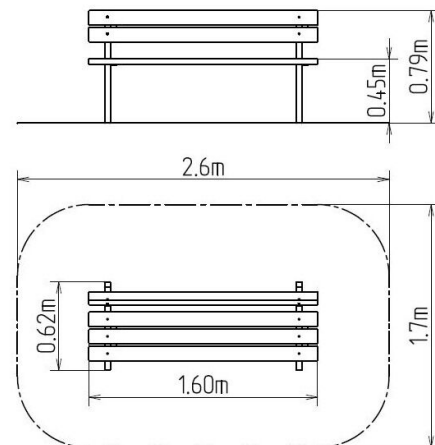

Lavička LA108D (mobilní)

Typ výrobku LA-108D-10

Základné informácie

Veková kategória	od 0 rokov
Minimálny priestor	2,6 m x 1,7 m
Rozmer zariadenia d. š. v.:	1,6 m x 0,62 m x 0,79 m
Výška voľného pádu:	0,45 m
Nosnosť:	Nešpecifikované
Max. počet užívateľov:	Nešpecifikované
Dopadová plocha: EN 1177	Neurčené
Určenie:	exteriér
Dostupnosť náhradných	dodá výrobca
Certifikát zhody s normou:	ČSN EN 1176 - 1

Materiál

Kovové časti - konštrukčná ocel'
Drevené časti - smrekové, na želanie dubové drevo

Povrchová úprava

Impregnácia a trojvrstvomá aplikácia vrchného lazúrovacieho laku
Žiarové zinkovanie

Popis

Lavička je vyrobená zo smrekového dreva, na prianie zákazníka z dubového dreva. Povrchová úprava tohto dreva spočíva v impregnácii a trojvrstvomá aplikácii vrchného lazúrovacieho laku, splňujúceho podmienky normy EN 71/3 (bezpečné pre detské hračky).

Stojky lavičky sú vyrobené z konštrukčnej ocele (kovový profil 40 x 40 mm), ktorá je proti korózii chránená žiarovým zinkovaním, čím sa docielí veľmi výrazného predĺženia životnosti lavičky. Všetok spojovací materiál je pozinkovaný alebo nerezový.