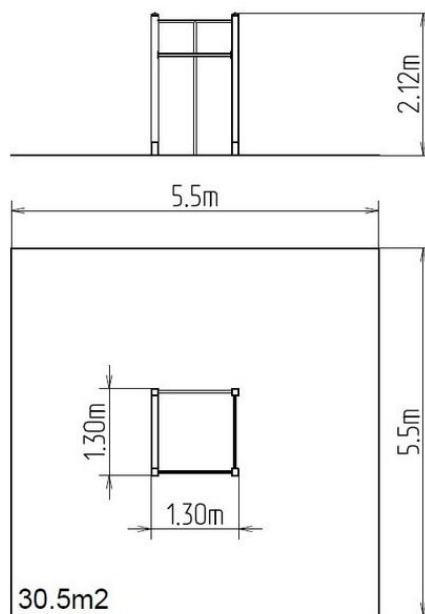

Vybavenie

Hrazda, rebriny, šplhacia tyč, šplhacia sieť.