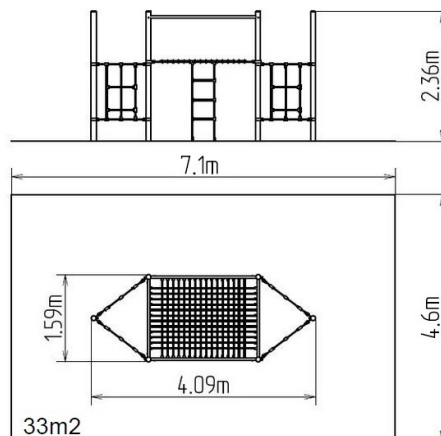

Povrchová úprava

Prášková vypaľovaná farba Komaxit
Žiarové zinkovanie

Popis

Nosné konštrukcie lanového prvku sú vyrobené z konštrukčnej ocele o priemere 89 mm, ktorá je proti korózii ošetrená povrchovou úpravou zinkovaním, čím sa dociel veľmi výrazné predĺženie životnosti herného prvku a vypaľovanou farbou KOMAXIT podľa odtieňu RAL. Tieto konštrukcie sú uložené do betónového lôžka. Všetky ďalšie kovové prvky sú upravované zinkovaním alebo vypaľovanou farbou KOMAXIT podľa odtieňu RAL.

Laná sú vyrobené z materiálu HERKULES (16 mm lana z polypropylénu s vnútorným oceľovým jadrom) a sú spojované plastovými spojmi. Objímky sú nerezové. Všetok spojovací materiál je pozinkovaný alebo nerezový.