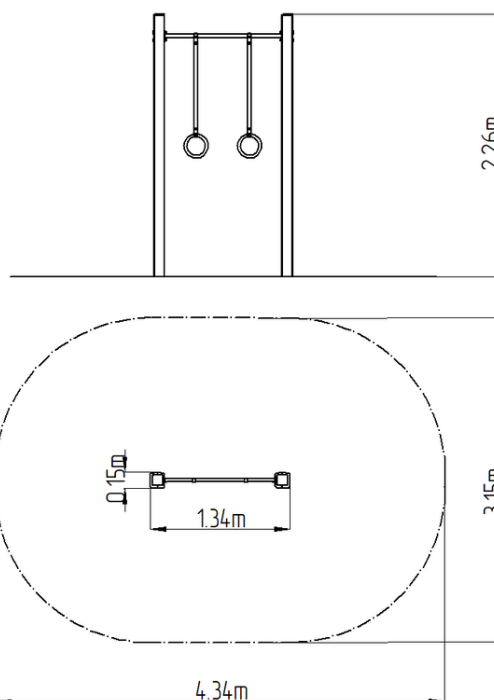

Popis

Nosná konštrukcia workoutovej zostavy je vyrobená z konštrukčnej ocele, ktorá je proti korózii ošetrená povrchovou úpravou - zinkovaním (docieli sa veľmi výrazné predĺženie životnosti herného prvku) a vypaľovanou farbou KOMAXIT podľa odteňu RAL. Tieto konštrukcie sú kotvené v betonových pätkách prostredníctvom pozinkovaných kotiev. Všetky ďalšie kovové prvky napr.: madlá, bradlá, atď. sú tiež upravované zinkovaním a vypaľovanou farbou KOMAXIT podľa odteňu RAL, prípadne podľa prania objednávateľa môžu byť dané prvky v nerezovom prevedení. Všetok spojovací materiál je pozinkovaný alebo nerezový.