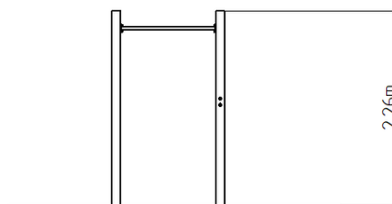

Street workoutová zostava WS001BD - modrá

Typ výrobku WS-001BD-15

Základné informácie

Veková kategória	Nešpecifikované
Minimálny priestor	4,3 m x 4,3 m
Rozmer zariadenia d. š. v.:	1,3 m x 1,3 m x 2,26 m
Výška voľného pádu:	1,5 m
Nosnosť:	156 kg
Max. počet užívateľov:	2
Dopadová plocha: EN 1177	podľa normy ČSN EN 16630
Určenie:	exteriér
Dostupnosť náhradných	oddá výrobca
Certifikát zhody s normou:	ČSN EN 16630

Materiál

Kovové časti - konštrukčná oceľ

Povrchová úprava

Prášková vypaľovaná farba Komaxit
Žiarové zinkovanie

Popis

Nosná konštrukcia workoutovej zostavy je vyrobená z konštrukčnej ocele, ktorá je proti korózii ošetrená povrchovou úpravou - zinkovaním (docieľi sa veľmi výrazné predĺženie životnosti herného prvku) a vypaľovanou farbou KOMAXIT podľa odtieňu RAL. Tieto konštrukcie sú kotvené v betonových pätkách prostredníctvom pozinkovaných kotiev. Všetky ďalšie kovové prvky napr.: madlá, bradlá, atď. sú tiež upravované zinkovaním a vypaľovanou farbou KOMAXIT podľa odtieňu RAL, prípadne podľa prania objednávateľa môžu byť dané prvky v nerezovom prevedení. Všetok spojovací materiál je pozinkovaný alebo nerezový.