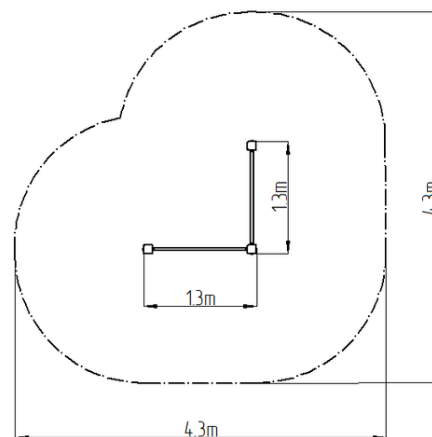

Materiál

Kovové časti - konštrukčná oceľ

Povrchová úprava

Prášková vypaľovaná farba Komaxit
Žiarové zinkovanie

Popis

Nosná konštrukcia workoutovej zostavy je vyrobená z konštrukčnej ocele, ktorá je proti korózii ošetrená povrchovou úpravou - zinkovaním (docieľi sa veľmi výrazné predĺženie životnosti herného prvku) a vypaľovanou farbou KOMAXIT podľa odtieňu RAL. Tieto konštrukcie sú kotvené v betonových pätkách prostredníctvom pozinkovaných kotiev. Všetky ďalšie kovové prvky napr.: madlá, bradlá, atď. sú tiež upravované zinkovaním a vypaľovanou farbou KOMAXIT podľa odtieňu RAL, prípadne podľa prania objednávateľa môžu byť dané prvky v nerezovom prevedení. Všetok spojovací materiál je pozinkovaný alebo nerezový.

Vybavenie

2x hrazda.