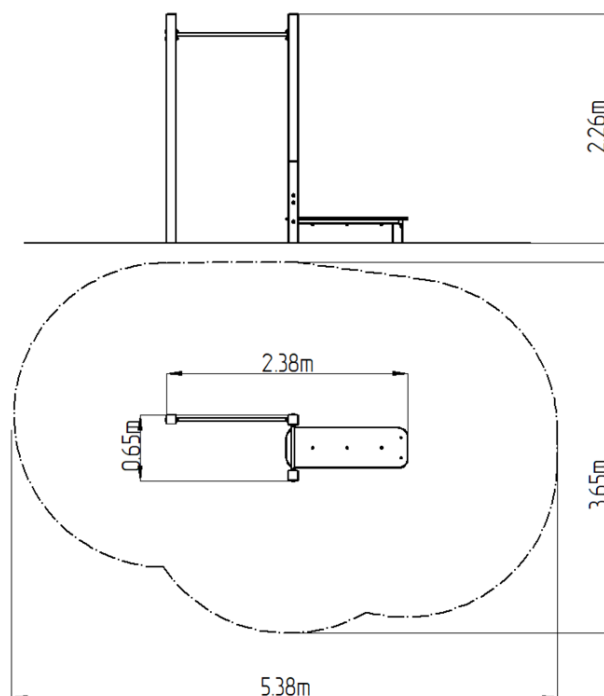

Popis

Nosná konštrukcia workoutovej zostavy je vyrobená z konštrukčnej ocele, ktorá je proti korózii ošetrená povrchovou úpravou - zinkovaním (docieľi sa veľmi výrazné predĺženie životnosti herného prvku) a vypaľovanou farbou KOMAXIT podľa odtieňu RAL. Tieto konštrukcie sú kotvené v betonových pätkách prostredníctvom pozinkovaných kotiev. Všetky ďalšie kovové prvky napr.: madlá, bradlá, atď. sú tiež upravované zinkovaním a vypaľovanou farbou KOMAXIT podľa odtieňu RAL, prípadne podľa prania objednávateľa môžu byť dané prvky v nerezovom prevedení. Všetky dosky lavíc a stúpačiek sú vyrobené z vysoko kvalitného plastu HDPE (vysokotlakový, celofarbený polyetylén, ktorý sa vyznačuje vysokou farebnou stálosťou, odolnou proti UV žiareniu a hlavne bezpečnosťou, pretože je nelámavý a neohrozuje tak žiadne nebezpečné zranenie ostrými úlomkami). Všetok spojovací materiál je pozinkovaný alebo nerezový.