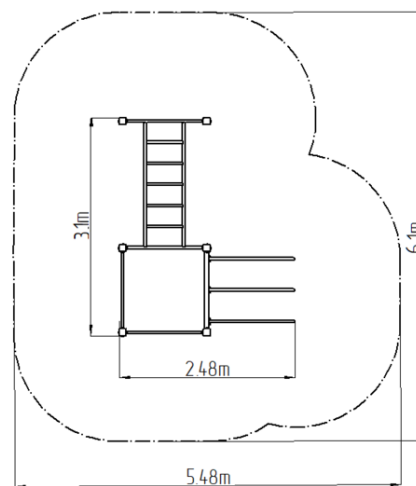

Vybavenie

2x hrazda, ručkovadlo, 2x bradlá.