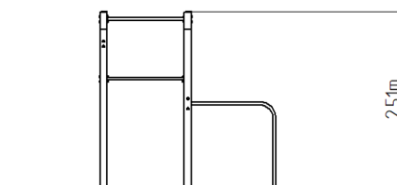

Street workoutová zostava WS018BD - modrá

Typ výrobku WS-018BD-15

Základné informácie

Veková kategória	Nešpecifikované
Minimálny priestor	6,1 m x 5,48 m
Rozmer zariadenia d. š. v.:	3,1 m x 2,48 m x 2,51 m
Výška voľného pádu:	1,5 m
Nosnosť:	390 kg
Max. počet užívateľov:	5
Dopadová plocha: EN 1177	podľa normy ČSN EN 16630
Určenie:	exteriér
Dostupnosť náhradných	oddá výrobca
Certifikát zhody s normou:	ČSN EN 16630

Materiál

Kovové časti - konštrukčná oceľ

Povrchová úprava

Prášková vypaľovaná farba Komaxit
Žiarové zinkovanie

Popis

Nosná konštrukcia workoutovej zostavy je vyrobená z konštrukčnej ocele, ktorá je proti korózii ošetrená povrchovou úpravou - zinkovaním (docieľi sa veľmi výrazné predĺženie životnosti herného prvku) a vypaľovanou farbou KOMAXIT podľa odtieňu RAL. Tieto konštrukcie sú kotvené v betonových pätkách prostredníctvom pozinkovaných kotiev. Všetky ďalšie kovové prvky napr.: madlá, bradlá, atď. sú tiež upravované zinkovaním a vypaľovanou farbou KOMAXIT podľa odtieňu RAL, prípadne podľa prania objednávateľa môžu byť dané prvky v nerezovom prevedení. Všetok spojovací materiál je pozinkovaný alebo nerezový.