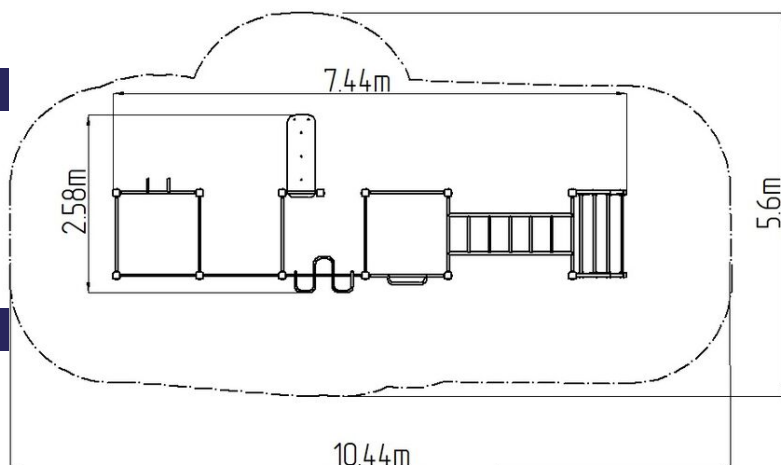

Street workoutová zostava WS022BD - modrá

Typ výrobku WS-022BD-15

Základné informácie

Veková kategória	Nešpecifikované
Minimálny priestor	10,44 m x 5,6 m
Rozmer zariadenia d. š. v.:	7,44 m x 2,58 m x 2,51 m
Výška voľného pádu:	1,5 m
Nosnosť:	702 kg
Max. počet užívateľov:	9
Dopadová plocha: EN 1177	podľa normy ČSN EN 16630
Určenie:	exteriér
Dostupnosť náhradných	oddá výrobca
Certifikát zhody s normou:	ČSN EN 16630

Materiál

Kovové časti - konštrukčná oceľ
Plastové časti - HDPE

Povrchová úprava

Prášková vypaľovaná farba Komaxit
Žiarové zinkovanie

Popis

Nosná konštrukcia workoutovej zostavy je vyrobená z konštrukčnej ocele, ktorá je proti korózii ošetrená povrchovou úpravou - zinkovaním (docieľi sa veľmi výrazné predĺženie životnosti herného prvku) a vypaľovanou farbou KOMAXIT podľa odtieňu RAL. Tieto konštrukcie sú kotvené v betonových pätkách prostredníctvom pozinkovaných kotiev. Všetky ďalšie kovové prvky napr.: madlá, bradlá, atď. sú tiež upravované zinkovaním a vypaľovanou farbou KOMAXIT podľa odtieňu RAL, prípadne podľa prania objednávateľa môžu byť dané prvky v nerezovom prevedení. Všetky dosky lavíc a stúpačiek sú vyrobené z vysoko kvalitného plastu HDPE (vysokotlakový, celofarbený polyetylén, ktorý sa vyznačuje vysokou farebnou stálosťou, odolnou proti UV žiareniu a hlavne bezpečnosťou, pretože je nelámavý a neohrozuje tak žiadne nebezpečné zranenie ostrými úlomkami). Všetok spojovací materiál je pozinkovaný alebo nerezový.