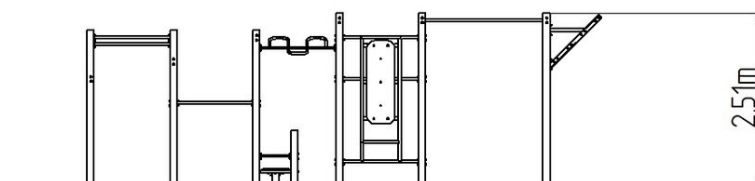

Street workoutová zostava WS022BD - modrá

Typ výrobku WS-022BD-15

Základné informácie

Veková kategória	Nešpecifikované
Minimálny priestor	10,44 m x 5,6 m
Rozmer zariadenia d. š. v.:	7,44 m x 2,58 m x 2,51 m
Výška voľného pádu:	1,5 m
Nosnosť:	702 kg
Max. počet užívateľov:	9
Dopadová plocha: EN 1177	podľa normy ČSN EN 16630
Určenie:	exteriér
Dostupnosť náhradných	oddá výrobca
Certifikát zhody s normou:	ČSN EN 16630

Materiál

Kovové časti - konštrukčná oceľ
Plastové časti - HDPE

Povrchová úprava

Prášková vypaľovaná farba Komaxit
Žiarové zinkovanie

Popis

Nosná konštrukcia workoutovej zostavy je vyrobená z konštrukčnej ocele, ktorá je proti korózii ošetrená povrchovou úpravou - zinkovaním (docieľi sa veľmi výrazné predĺženie životnosti herného prvku) a vypaľovanou farbou KOMAXIT podľa odtieňu RAL. Tieto konštrukcie sú kotvené v betonových pätkách prostredníctvom pozinkovaných kotiev. Všetky ďalšie kovové prvky napr.: madlá, bradlá, atď. sú tiež upravované zinkovaním a vypaľovanou farbou KOMAXIT podľa odtieňu RAL, prípadne podľa prania objednávateľa môžu byť dané prvky v nerezovom prevedení. Všetky dosky lavíc a stúpačiek sú vyrobené z vysoko kvalitného plastu HDPE (vysokotlakový, celofarbený polyetylén, ktorý sa vyznačuje vysokou farebnou stálosťou, odolnou proti UV žiareniu a hlavne bezpečnosťou, pretože je nelámavý a neohrozuje tak žiadne nebezpečné zranenie ostrými úlomkami). Všetok spojovací materiál je pozinkovaný alebo nerezový.