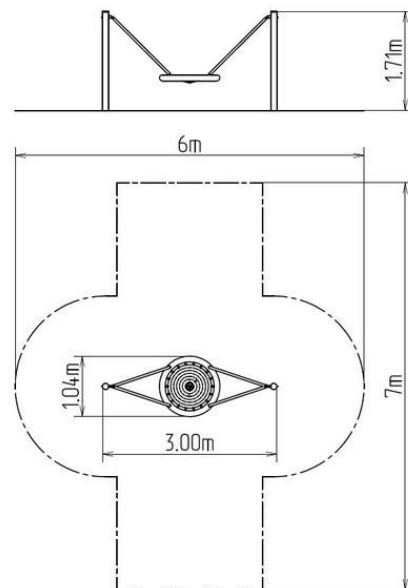

Reťazová hojdačka Hniezdo MINI RH160KB - modrá (v.p. 1 m)

Typ výrobku RH-160KB-10

Základné informácie

Veková kategória	2 - 15 rokov
Minimálny priestor	6 m x 7 m
Rozmer zariadenia d. š. v.:	3 m x 1,04 m x 1,71 m
Výška voľného pádu:	1 m
Nosnosť:	270 kg
Max. počet užívateľov:	5
Dopadová plocha: EN 1177	podľa normy EN 1177 -
Určenie:	exteriér
Dostupnosť náhradných	dodá výrobca
Certifikát zhody s normou:	ČSN EN 1176 - 1, 2

Popis

Nosná konštrukcia hojdačky je vyrobená z konštrukčnej ocele o priemere 108 mm, ktorá je proti korózii ošetrená povrchovou úpravou zinkovaním, čím sa dociel veľmi výrazné predĺženie životnosti herného prvku a vypaľovanou farbou KOMAXIT podľa odtieňa RAL. Tieto konštrukcie sú uložené do betónového lôžka. Všetky ďalšie kovové prvky sú upravované zinkovaním alebo vypaľovanou farbou KOMAXIT podľa odtieňa RAL.

Vybavenie

1x sedadlo "HNIEZDO" (priemer 1 m), 2x kovová stojka.