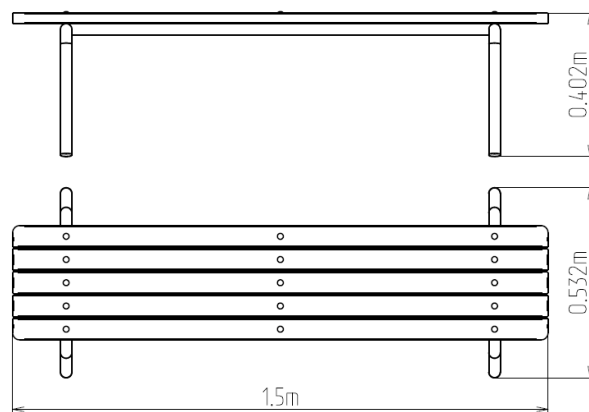

Lavička MILA pre dospelých LA305D-W

Typ výrobku LA-305D-10-W

Základné informácie

Veková kategória	od 0 rokov
Minimálny priestor	m x m
Rozmer zariadenia d. š. v.:	1,5 m x 0,53 m x 0,4 m
Výška voľného pádu:	m
Nosnosť:	Nešpecifikované
Max. počet užívateľov:	Nešpecifikované
Dopadová plocha: EN 1177	Neurčené
Určenie:	exteriér
Dostupnosť náhradných	dodá výrobca
Certifikát zhody s normou:	ČSN EN 1176 - 1

Materiál

Drevené časti - smrekové drevo
Kovové časti - konštrukčná oceľ

Povrchová úprava

Impregnácia a trojvrstvomá aplikácia vrchného
lazúrovacieho laku
Žiarové zinkovanie

Popis

Lavička je vyrobená zo smrekového dreva. Povrchová úprava tohto dreva spočíva v impregnácii a trojvrstvomá aplikácii vrchného lazúrovacieho laku, spĺňajúceho podmienky normy EN 71/3 (bezpečné pre detské hračky). Konštrukcia stola je vyrobená z konštrukčnej ocele (kruhový profil 32 x 3 mm), ktorá je proti korózii chránená žiarovým zinkovaním, čím sa docieľi veľmi výrazného predĺženia životnosti stola a vypaľovanou farbou KOMAXIT podľa odtieňa RAL. Všetok spojovací materiál je pozinkovaný alebo nerezový.