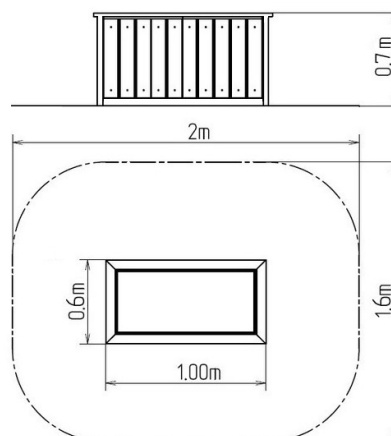

Kvetináč KV030

Typ výrobku KV-030

Základné informácie

Veková kategória	Nešpecifikované
Minimálny priestor	1,6 m x 2 m
Rozmer zariadenia d. š. v.:	0,6 m x 1 m x 0,7 m
Výška voľného pádu:	0 m
Nosnosť:	Nešpecifikované
Max. počet užívateľov:	Nešpecifikované
Dopadová plocha: EN 1177	Neurčené
Určenie:	exteriér
Dostupnosť náhradných	dodá výrobca
Certifikát zhody s normou:	ČSN EN 1176 - 1

Materiál

Drevené časti - smrekové drevo
Kovové časti - konštrukčná ocel'

Povrchová úprava

Impregnácia a trojvrstvomá aplikácia vrchného
lazúrovacieho laku
Žiarové zinkovanie

Popis

Kvetináč je vyrobený zo smrekového dreva. Povrchová úprava tohto dreva spočíva v impregnácii a trojvrstvomvej aplikácii vrchného lazúrovacieho laku, splňujúceho podmienky normy EN 71/3 (bezpečné pre detské hračky).
Kovový rám a vložka kvetináča sú vyrobené z pozinkovanej ocele. Všetok spojovací materiál je pozinkovaný alebo nerezový.