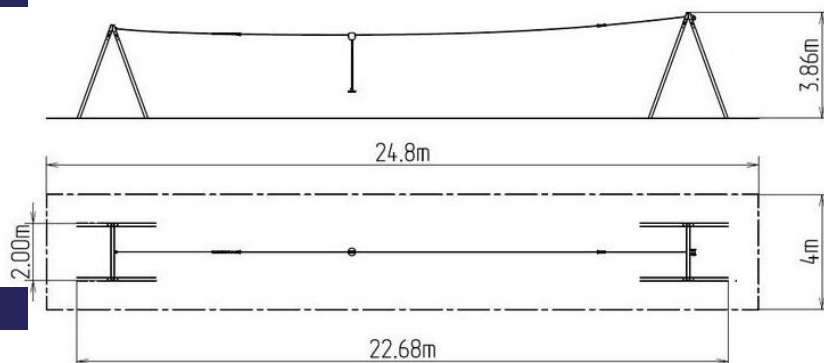

Lanovka ačková LD020KB - modrá

Typ výrobku LD-020KB20-10

Základné informácie

Veková kategória	3 - 15 rokov
Minimálny priestor	24,8 m x 4 m
Rozmer zariadenia d. š. v.:	22,68 m x 2 m x 3,86 m
Výška voľného pádu:	1 m
Nosnosť:	130 kg
Max. počet užívateľov:	2
Dopadová plocha: EN 1177	podľa normy EN 1177 -
Určenie:	exteriér
Dostupnosť náhradných	oddá výrobca
Certifikát zhody s normou:	ČSN EN 1176 - 1

Materiál

Kovové časti - konštrukčná oceľ

Povrchová úprava

Prášková vypaľovaná farba Komaxit
Žiarové zinkovanie

Popis

Nosné konštrukcie lanovej dráhy sú vyrobené z konštrukčnej ocele, ktorá je proti korózii chránená povrchovou úpravou zinkovaním, čím sa dočielí veľmi výrazného predĺženia životnosti herného prvku a vypaľovanou farbou KOMAXIT podľa odtieňa RAL. Táto konštrukcia je uložená do betónového lôžka. Všetok spojovací materiál je pozinkovaný alebo nerezový.