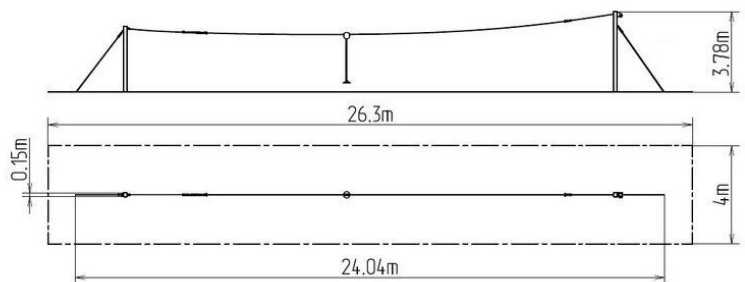

Lanovka stíповá LD010KB - modrá

Typ výrobku LD-010KB20-10

Základné informácie

Veková kategória	3 - 15 rokov
Minimálny priestor	26,3 m x 4 m
Rozmer zariadenia d. š. v.:	24,04 m x 0,15 m x 3,78 m
Výška voľného pádu:	1 m
Nosnosť:	130 kg
Max. počet užívateľov:	2
Dopadová plocha: EN 1177	podľa normy EN 1177 -
Určenie:	exteriér
Dostupnosť náhradných	dodá výrobca
Certifikát zhody s normou:	ČSN EN 1176 - 1

Materiál

Kovové časti - konštrukčná oceľ

Povrchová úprava

Prášková vypaľovaná farba Komaxit
Žiarové zinkovanie

Popis

Nosné konštrukcie lanovej dráhy sú vyrobené z konštrukčnej ocele (kovový profil 150 x 150 mm), ktorá je proti korózii chránená povrchovou úpravou zinkovaním, čím sa docieľi veľmi výrazného predĺženia životnosti herného prvku a vypaľovanou farbou KOMAXIT podľa odtieňa RAL. Táto konštrukcia je uložená do betónového lôžka. Všetok spojovací materiál je pozinkovaný alebo nerezový.