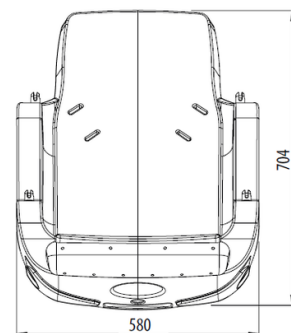

Materiál

Sedadlo - HDPE

Povrchová úprava

Popis

font-size:="" font-style:="" font-variant:="" font-weight:="" letter-spacing:="" margin-bottom:="" margin-left:="" margin-right:="" margin-top:="" orphans:="" padding-bottom:="" padding-left:="" padding-right:="" padding-top:="" text-align:="" text-decoration:="" text-indent:="" text-transform:="" white-space:="" word-spacing:="">Sedátko Špeciál je vyrobené z HDPE s vložkou tlmiacou nárazy. Reťaze sú nerezové, čím sa docieli veľmi výrazného predĺženia ich životnosti. Všetok spojovací materiál je nerezový.