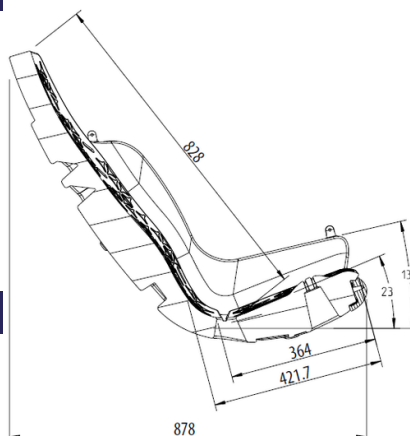

Sedátko Špeciál SN003LG (vrátane reťazí)

Typ výrobku SN-003LG-10

Základné informácie

Veková kategória	Nešpecifikované
Minimálny priestor	m x m
Rozmer zariadenia d. š. v.:	0,88 m x 0,58 m x 0,7 m
Výška voľného pádu:	1,0 m
Nosnosť:	54 kg
Max. počet užívateľov:	1
Dopadová plocha: EN 1177	podľa normy EN 1177
Určenie:	exteriér
Dostupnosť náhradných	dodá výrobca
Certifikát zhody s normou:	ČSN EN 1176

Materiál

Sedadlo - HDPE

Povrchová úprava

Popis

font-size:="" font-style:="" font-variant:="" font-weight:="" letter-spacing:="" margin-bottom:="" margin-left:="" margin-right:="" margin-top:="" orphans:="" padding-bottom:="" padding-left:="" padding-right:="" padding-top:="" text-align:="" text-decoration:="" text-indent:="" text-transform:="" white-space:="" word-spacing:="">Sedátko Špeciál je vyrobené z HDPE s vložkou tlmiacou nárazy. Reťaze sú nerezové, čím sa docieli veľmi výrazného predĺženia ich životnosti. Všetok spojovací materiál je nerezový.