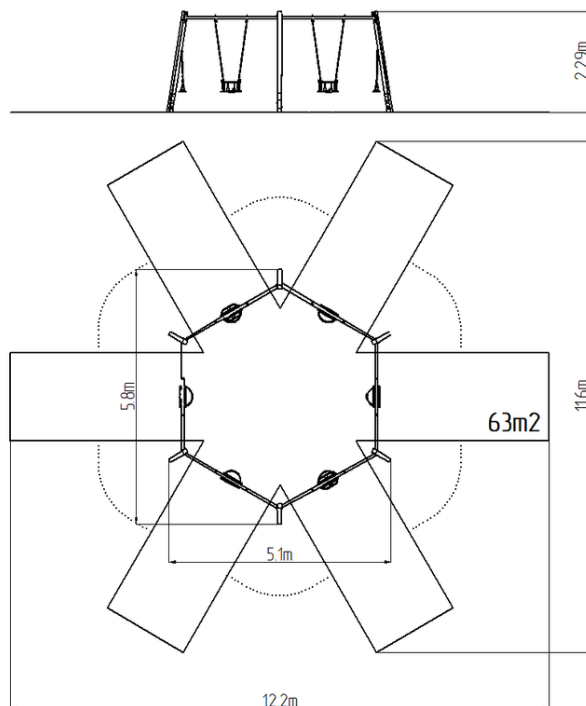

Vybavenie

6x kovový nosník (pozink), 4x Sedátko Normal, 2x Sedátko Baby. Na výber jsou tři barevné varianty konstrukce - hnědá, modrá a červená.