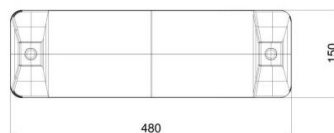

Sedadlo Normal SN002D (vrátane reťazí)

Typ výrobku SN-002D-15

Základné informácie

Veková kategória	Nešpecifikované
Minimálny priestor	0,82 m x 1,58 m
Rozmer zariadenia d. š. v.:	0,48 m x 0,17 m x 0,03 m
Výška voľného pádu:	1,5 m
Nosnosť:	54 kg
Max. počet užívateľov:	1
Dopadová plocha: EN 1177	podľa normy EN 1177
Určenie:	exteriér
Dostupnosť náhradných	dodá výrobca
Certifikát zhody s normou:	ČSN EN 1176

Materiál

Sedadlo - hliníkové, obalené gumou
Bezpečnostné lano - pevné zosilnené lano

Povrchová úprava

Popis

Sedadlo Normal hojdačky je hliníkové, obalené mäkkou a pohodlnou gumou. Táto bezpečnostná zábrana je vyrobená z pevného vystuženého lana s hliníkovými koncami. Reťaze sú nerezové, čím sa docieli veľmi výrazného predĺženia ich životnosti.