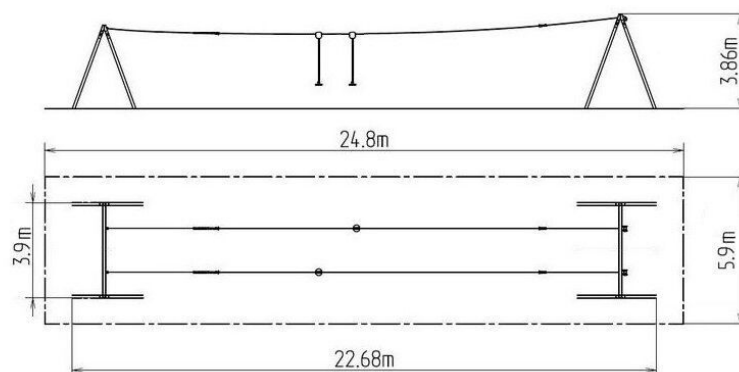

Lanovka ačková LD030KB - modrá

Typ výrobku LD-030KB20-10

Základné informácie

Veková kategória	3 - 15 rokov
Minimálny priestor	24,8 m x 5,9 m
Rozmer zariadenia d. š. v.:	22,68 m x 3,9 m x 3,86 m
Výška voľného pádu:	1 m
Nosnosť:	130 kg
Max. počet užívateľov:	4
Dopadová plocha: EN 1177	podľa normy EN 1177 -
Určenie:	exteriér
Dostupnosť náhradných	oddá výrobca
Certifikát zhody s normou:	ČSN EN 1176 - 1

Materiál

Kovové časti - konštrukčná oceľ

Povrchová úprava

Prášková vypaľovaná farba Komaxit
Žiarové zinkovanie

Popis

Nosné konštrukcie lanovej dráhy sú vyrobené z konštrukčnej ocele, ktorá je proti korózii chránená povrchovou úpravou zinkovaním, čím sa dočielí veľmi výrazného predĺženia životnosti herného prvku a vypaľovanou farbou KOMAXIT podľa odtieňa RAL. Táto konštrukcia je uložená do betónového lôžka. Všetok spojovací materiál je pozinkovaný alebo nerezový.