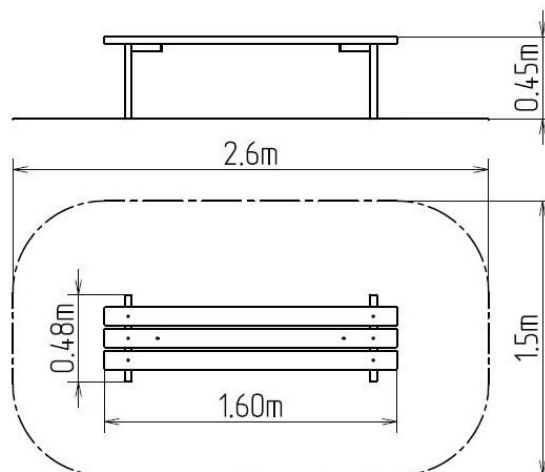

Materiál

Kovové časti - konštrukčná oceľ
Drevené časti - smrekové, na želanie dubové drevo

Povrchová úprava

Impregnácia a trojvrstvomá aplikácia vrchného lazúrovacieho laku
Žiarové zinkovanie

Popis

Lavička je vyrobená zo smrekového dreva, na prianie zákazníka z dubového dreva. Povrchová úprava tohto dreva spočíva v impregnácii a trojvrstvomá aplikácii vrchného lazúrovacieho laku, spĺňujúceho podmienky normy EN 71/3 (bezpečné pre detské hračky).

Stojky lavičky sú vyrobené z konštrukčnej ocele (kovový profil 40 x 40 mm), ktorá je proti korózii chránená žiarovým zinkovaním, čím sa docielí veľmi výrazného predĺženia životnosti lavičky. Všetok spojovací materiál je pozinkovaný alebo nerezový.