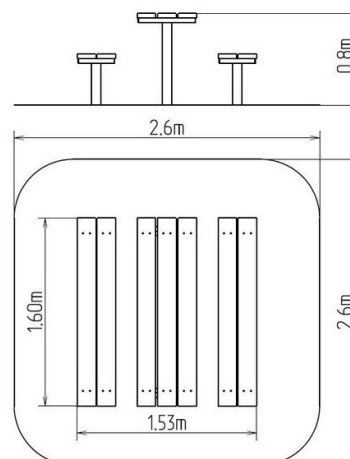

Sedacia súprava LA312D

Typ výrobku LA-312KZnD-10

Základné informácie

Veková kategória	od 0 rokov
Minimálny priestor	2,6 m x 2,6 m
Rozmer zariadenia d. š. v.:	1,53 m x 1,6 m x 0,8 m
Výška voľného pádu:	1 m
Nosnosť:	Nešpecifikované
Max. počet užívateľov:	Nešpecifikované
Dopadová plocha: EN 1177	Neurčené
Určenie:	exteriér
Dostupnosť náhradných	dodá výrobca
Certifikát zhody s normou:	ČSN EN 1176 - 1

Materiál

Drevené časti - smrekové drevo, na želanie dubové
Kovové časti - konštrukčná oceľ

Povrchová úprava

Impregnácia a trojvrstvová aplikácia vrchného
lazúrovacieho laku
Žiarové zinkovanie

Popis

Sedacia súprava je vyrobená zo smrekového dreva, na prianie zákazníka z dubového dreva. Povrchová úprava tohto dreva spočíva v impregnácii a trojvrstvovej aplikácii vrchného lazúrovacieho laku, spĺňajúceho podmienky normy EN 71/3 (bezpečné pre detské hračky).

Konštrukcie stola a lavičiek sú vyrobené z konštrukčnej ocele (kovový profil 80 x 40 mm a 40 x 40 mm), ktorá je proti korózii chránená žiarovým zinkovaním, čím sa docieli veľmi výrazného predĺženia životnosti sedacej súpravy. Tieto konštrukcie sú uložené do betónového lôžka. Všetok spojovací materiál je pozinkovaný alebo nerezový.