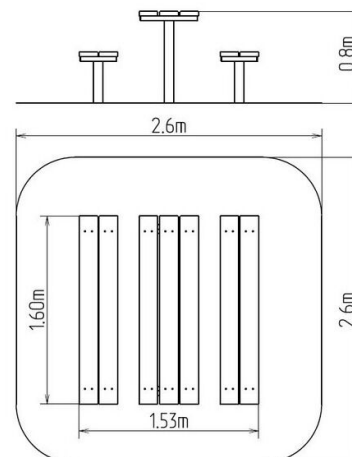

Materiál

Latky - plastový recyklát
Kovové časti - konštrukčná ocel'

Povrchová úprava

Žiarové zinkovanie

Popis

Sedacia súprava je vyrobená z plastového recyklátu. Stojky lavičky sú vyrobené z konštrukčnej ocele (kovový profil 40 x 40 mm), ktorá je proti korózii chránená žiarovým zinkovaním, čím sa docíli veľmi výrazného predĺženia životnosti lavičky. Tieto konštrukcie sú uložené do betónového lôžka. Všetok spojovací materiál je pozinkovaný alebo nerezový.