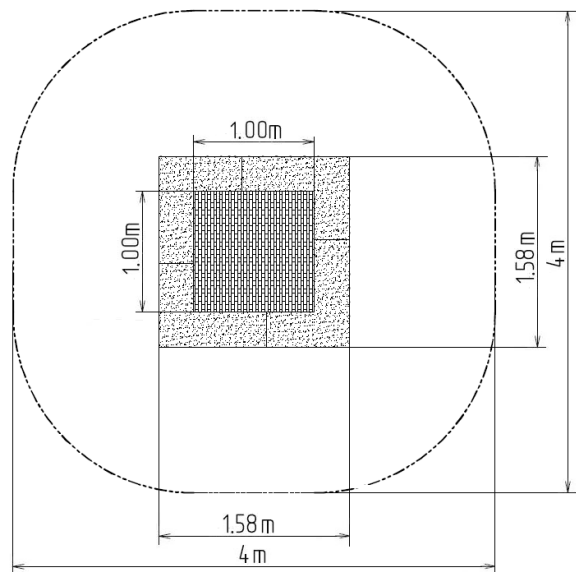

Trampolína do zeme TR-C160-YZ - žltá

Typ výrobku TR-C160-YZ

Základné informácie

Veková kategória	0 - 15 rokov
Minimálny priestor	4 m x 4 m
Rozmer zariadenia d. š. v.:	1,58 m x 1,58 m x m
Výška voľného pádu:	1.0 m
Nosnosť:	130 kg
Max. počet užívateľov:	1
Dopadová plocha: EN 1177	podľa normy EN 1177 -
Určenie:	exteriér
Dostupnosť náhradných	odá výrobca
Certifikát zhody s normou:	ČSN EN 1176 - 1

Materiál

Rám - pozinkovaná oceľ
Lamely - plast
Tlmiaci povrch - EPDM/SBR
Pružiny - pozinkovaná oceľ

Povrchová úprava

Popis

Trampolína zaručuje skvelú a bezpečnú zábavu vonku, a to pre deti, aj pre dospelých. Trampolína sa umiestňuje do vopred pripraveného výkopu a skladá sa z troch hlavných častí: rámu, skákacej plochy a tlmiaceho povrchu. Skákacia plocha a tlmiaci povrch sú odolné voči UV žiareniu.

Rám - je vyrobený z vysokokvalitnej pozinkovanej ocele odolnej voči korózii. Pod hornou časťou rámu sú skryté pružiny, ktoré sú zakryté tlmiacim povrchom. Zvyšná časť rámu je uložená do zeme.

Skákacia plocha - sa skladá z veľkého množstva lamiel, ktoré sú určené na tento účel a sú spojené galvanizovanými oceľovými lanami. Konce lán sú spojené s rámom pomocou pružín. Lamely sú vyrobené zo špeciálneho plastu, ktorý je odolný voči oteru a povetnostným vplyvom. Z tohto dôvodu môžu deti pri používaní trampolíny mať obuté topánky. Aj skákacia plocha je opatrená protišmykom.