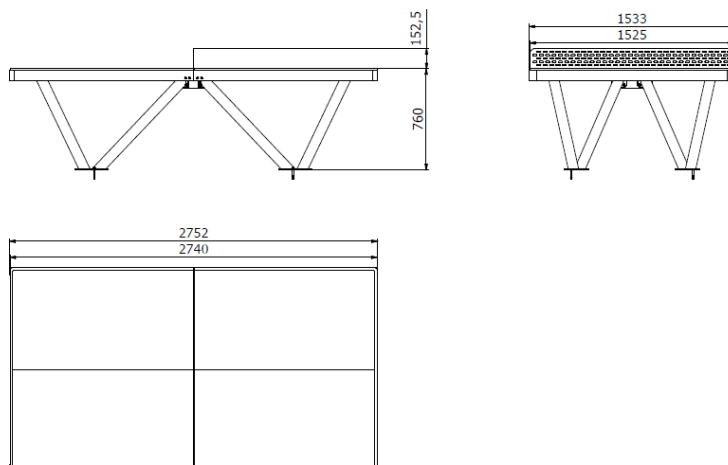

## Vonkajší stôl na stolný tenis BS-101SB

Typ výrobku **BS-101SB**

### Základné informácie

Veková kategória	Nešpecifikované
Minimálny priestor	5,75 m x 4,53 m
Rozmer zariadenia d. š. v.:	2,75 m x 1,53 m x 0,76 m
Výška voľného pádu:	m
Nosnosť:	Nešpecifikované
Max. počet užívateľov:	4
Dopadová plocha: EN 1177	Neurčené
Určenie:	exteriér
Dostupnosť náhradných	dodá výrobca
Certifikát zhody s normou:	EN 14468-1