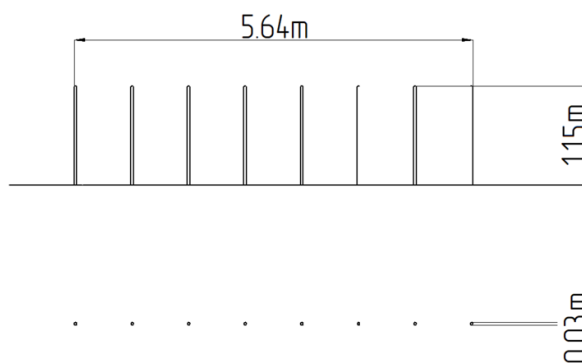

Slalomové tyče AG-805K

Typ výrobku AG-805K

Základné informácie

Veková kategória	Nešpecifikované
Minimálny priestor	m x m
Rozmer zariadenia d. š. v.:	5,64 m x 0,03 m x 1,15 m
Výška voľného pádu:	m
Nosnosť:	Nešpecifikované
Max. počet užívateľov:	Nešpecifikované
Dopadová plocha: EN 1177	travník
Určenie:	exteriér
Dostupnosť náhradných	dodá výrobca
Certifikát zhody s normou:	

Materiál

Kovové časti - konštrukčná oceľ
Tyče - PE

Povrchová úprava

Popis

Slalomová tyč je vyrobená z polyetylénu. Tieto tyče sú uložené do betónového lôžka. Všetok spojovací materiál je pozinkovaný alebo nerezový.

Vybavenie

8x Slalomová tyč