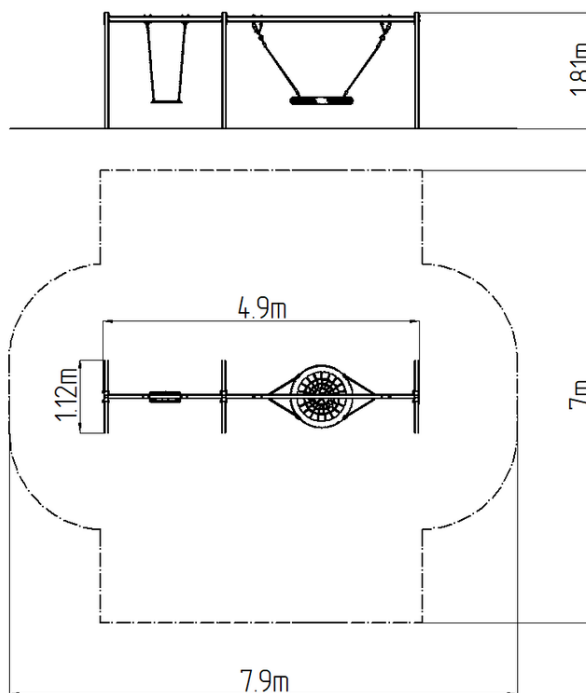

Reťazová dvojhojdačka RH6222KB - modrá (v.p. 1 m)

Typ výrobku RH-6222KB-10

Základné informácie

Veková kategória	2 - 15 rokov
Minimálny priestor	7,9 m x 7 m
Rozmer zariadenia d. š. v.:	4,9 m x 1,12 m x 1,81 m
Výška voľného pádu:	1,0 m
Nosnosť:	324 kg
Max. počet užívateľov:	6
Dopadová plocha: EN 1177	podľa normy EN 1177 -
Určenie:	exteriér
Dostupnosť náhradných	odá výrobca
Certifikát zhody s normou:	ČSN EN 1176 - 1, 2

Vybavenie

1x sedadlo "HNIEZDO" (priemer 1 m), 1x Sedátko Baby