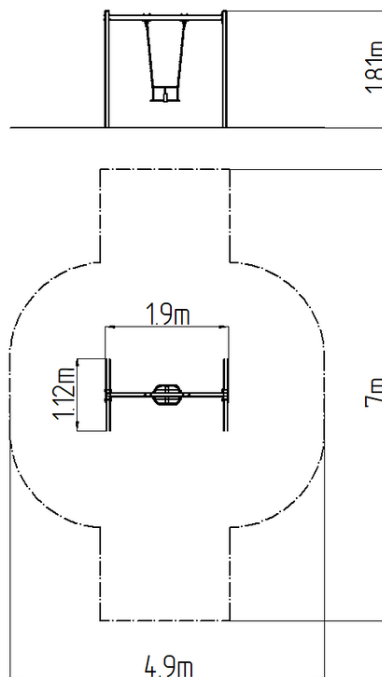

Vybavenie

1x Sedátko Baby. Na výber sú tri farebné varianty konštrukcie - hnedá, modrá a červená.