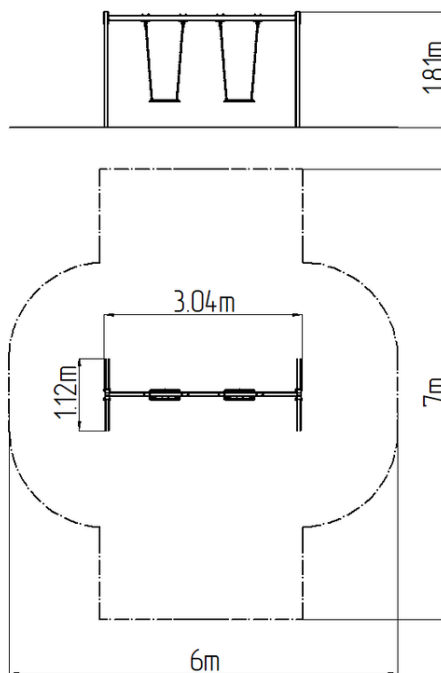

Vybavenie

2x Sedátko Normal. Na výber sú tri farebné varianty konštrukcie - hnedá, modrá a červená.