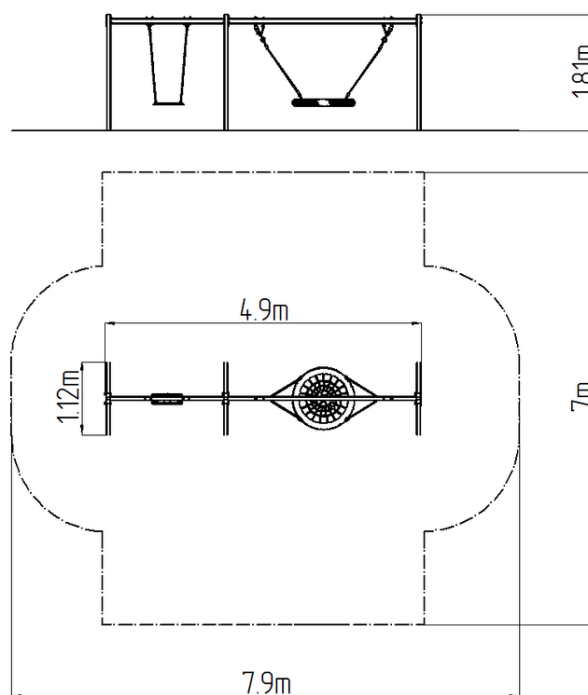

Reťazová dvojhojdačka RH6221KB - modrá (v.p. 1,0 m)

Typ výrobku RH-6221KB-10

Základné informácie

Veková kategória	2 - 15 rokov
Minimálny priestor	7,9 m x 7 m
Rozmer zariadenia d. š. v.:	4,9 m x 1,12 m x 1,81 m
Výška voľného pádu:	1,0 m
Nosnosť:	324 kg
Max. počet užívateľov:	6
Dopadová plocha: EN 1177	podľa normy EN 1177 -
Určenie:	exteriér
Dostupnosť náhradných	odá výrobca
Certifikát zhody s normou:	ČSN EN 1176 - 1, 2

Vybavenie

1x sedadlo "HNIEZDO" (priemer 1 m), 1x sedadlo Normal