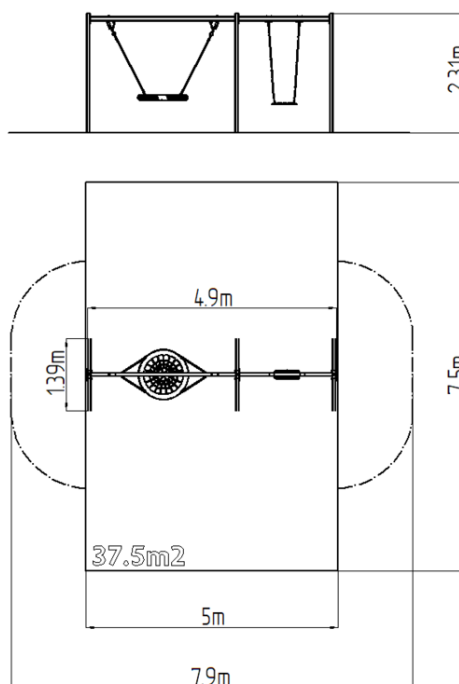

### Základné informácie

Veková kategória	2 - 15 rokov
Minimálny priestor	7,9 m x 7,5 m
Rozmer zariadenia d. š. v.:	4,9 m x 1,39 m x 2,31 m
Výška voľného pádu:	1,5 m
Nosnosť:	324 kg
Max. počet užívateľov:	6
Dopadová plocha: EN 1177	podľa normy EN 1177, 37,5
Určenie:	exteriér
Dostupnosť náhradných	oddá výrobca
Certifikát zhody s normou:	ČSN EN 1176 - 1, 2

### Materiál

Kovové časti - konštrukčná oceľ  
Laná zavesné - polypropylén s vnútorným oceľovým jadrom  
Sedadlo Hniezdo - polypropylén z vysokopevnostného vlákna  
Sedadlo - hliníkové, obalené gumou

### Vybavenie

1x sedadlo "HNIEZDO" (priemer 1 m), 1x sedadlo Normal