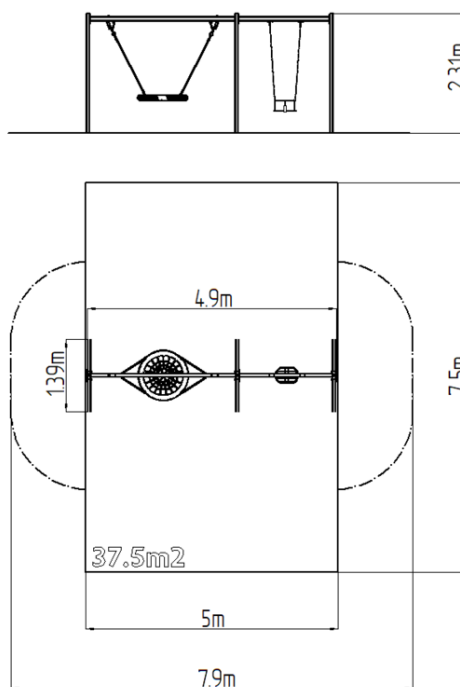

Reťazová dvojhojdačka RH6222KB - modrá (v.p. 1,5 m)

Typ výrobku RH-6222KB-15

Základné informácie

Veková kategória	2 - 15 rokov
Minimálny priestor	7,9 m x 7,5 m
Rozmer zariadenia d. š. v.:	4,9 m x 1,39 m x 2,31 m
Výška voľného pádu:	1,5 m
Nosnosť:	324 kg
Max. počet užívateľov:	6
Dopadová plocha: EN 1177	podľa normy EN 1177, 37,5
Určenie:	exteriér
Dostupnosť náhradných	oddá výrobca
Certifikát zhody s normou:	ČSN EN 1176 - 1, 2

Vybavenie

1x sedadlo "HNIEZDO" (priemer 1 m), 1x Sedátko Baby