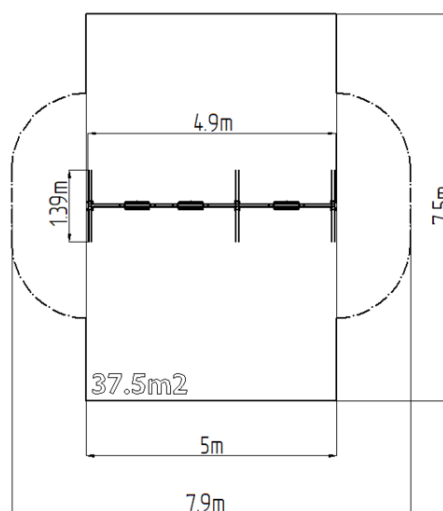

Vybavenie

3x Sedadlo Normal. Na výber sú tri farebné varianty konštrukcie - hnedá, modrá a červená.