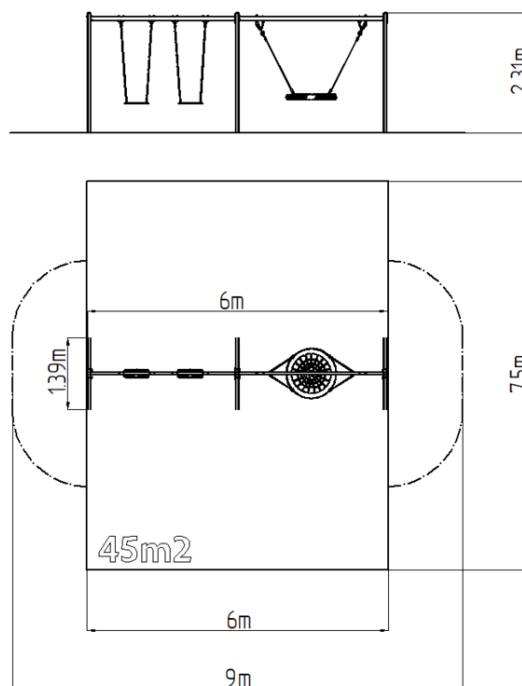

Vybavenie

1x sedadlo "HNIEZDO" (priemer 1 m), 2x sedadlo Normal