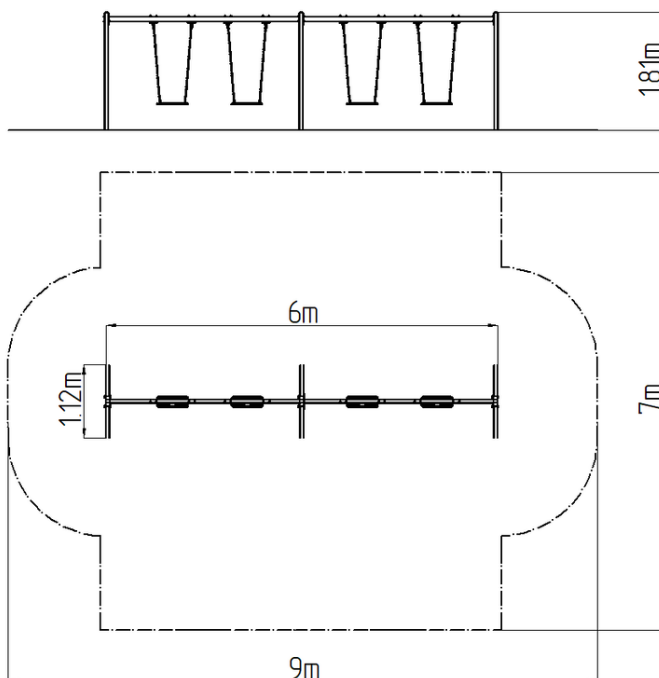

Vybavenie

4x Sedadlo Normal. Na výber sú tri farebné varianty konštrukcie - hnedá, modrá a červená.