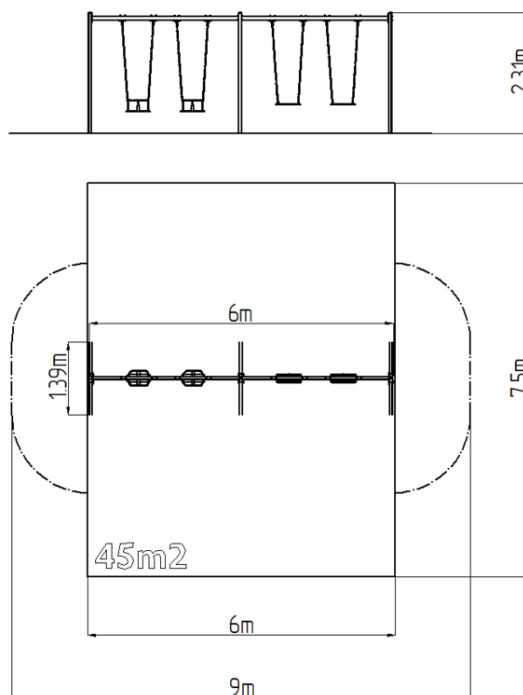

Vybavenie

2x Sedadlo Baby, 2x Sedadlo Normal. Na výber sú tri farebné varianty konštrukcie - hnedá, modrá a červená.