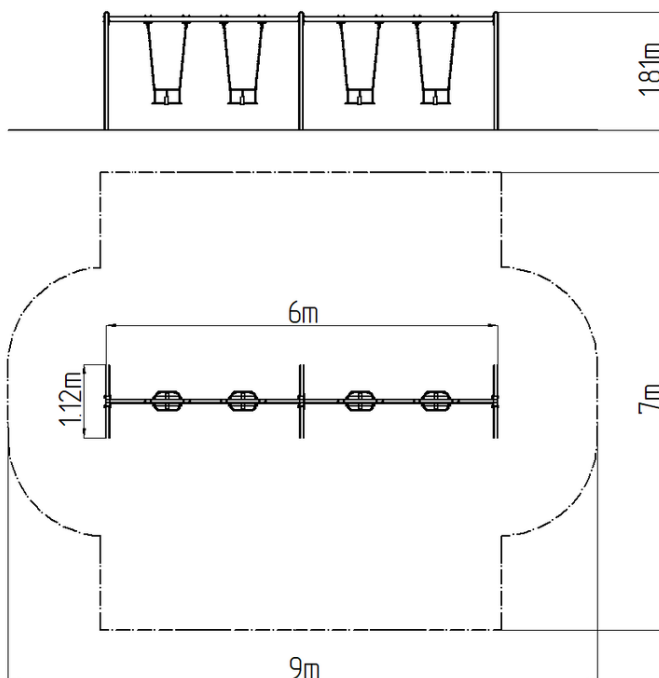

Vybavenie

4x Sedátko Baby. Na výber sú tri farebné varianty konštrukcie - hnedá, modrá a červená.