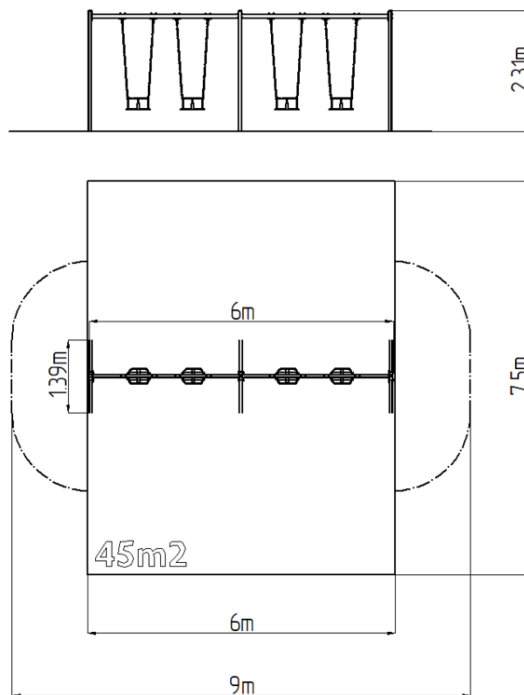

Vybavenie

4x Sedátko Baby. Na výber sú tri farebné varianty konštrukcie - hnedá, modrá a červená.