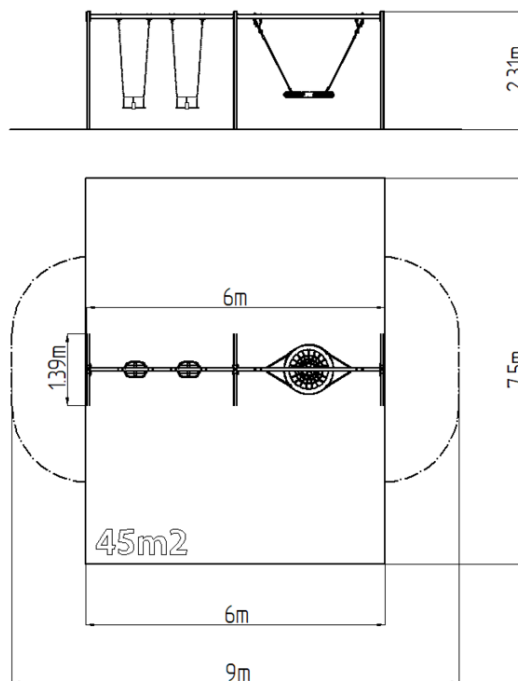

Reťazová trojhojdačka RH6323KB - modrá (v.p. 1,5 m)

Typ výrobku RH-6323KB-15

Základné informácie

| | |
|-----------------------------|---------------------------|
| Veková kategória | 2 - 15 rokov |
| Minimálny priestor | 9 m x 7,5 m |
| Rozmer zariadenia d. š. v.: | 6 m x 1,39 m x 2,31 m |
| Výška voľného pádu: | 1,5 m |
| Nosnosť: | 378 kg |
| Max. počet užívateľov: | 7 |
| Dopadová plocha: EN 1177 | podľa normy EN 1177, 45,5 |
| Určenie: | exteriér |
| Dostupnosť náhradných | odá výrobca |
| Certifikát zhody s normou: | ČSN EN 1176 - 1, 2 |

Materiál

Kovové časti - konštrukčná oceľ
Laná zavesné - polypropylén s vnútorným ocel'ovým jadrom
Sedadlo Hniezdo - polypropylén z vysokopevnostného vlákna
Sedadlo - guma s hliníkovou vložkou

Povrchová úprava

Vybavenie

1x sedadlo "HNIEZDO" (priemer 1 m), 2x Sedátko Baby