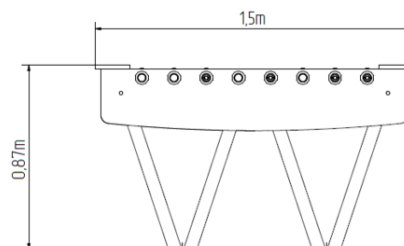

Stolný futbal BS-105KR - červená

Typ výrobku BS-105KR

Základné informácie

Veková kategória	od 0 rokov
Minimálny priestor	4,5 m x 3,8 m
Rozmer zariadenia d. š. v.:	1,5 m x 0,76 m x 0,87 m
Výška voľného pádu:	m
Nosnosť:	Nešpecifikované
Max. počet užívateľov:	4
Dopadová plocha: EN 1177	podľa normy EN 1177 -
Určenie:	exteriér
Dostupnosť náhradných	od dá výrobcu
Certifikát zhody s normou:	

Materiál

Kovové časti - konštrukčná oceľ
Plasty - HDPE
Doska - HPL

Povrchová úprava

Prášková vypaľovaná farba Komaxit
Žiarové zinkovanie

Popis

Nosná konštrukcia je vyrobená z konštrukčnej ocele, ktorá je proti korózii chránená povrchovou úpravou zinkovaním, čím sa docíli veľmi výrazné predĺženie životnosti herného prvku a vypaľovanou farbou KOMAXIT podľa odtieňa RAL. Tieto konštrukcie sú uložené do betónového lôžka.