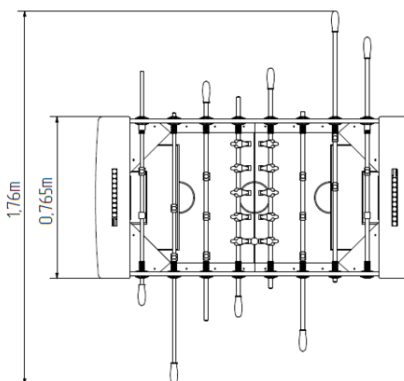

Stolný futbal BS-105KR - červená

Typ výrobku BS-105KR

Základné informácie

Veková kategória	od 0 rokov
Minimálny priestor	4,5 m x 3,8 m
Rozmer zariadenia d. š. v.:	1,5 m x 0,76 m x 0,87 m
Výška voľného pádu:	m
Nosnosť:	Nešpecifikované
Max. počet užívateľov:	4
Dopadová plocha: EN 1177	podľa normy EN 1177 -
Určenie:	exteriér
Dostupnosť náhradných	od dá výrobcu
Certifikát zhody s normou:	

Materiál

Kovové časti - konštrukčná oceľ
Plasty - HDPE
Doska - HPL

Povrchová úprava

Prášková vypaľovaná farba Komaxit
Žiarové zinkovanie

Popis

Nosná konštrukcia je vyrobená z konštrukčnej ocele, ktorá je proti korózii chránená povrchovou úpravou zinkovaním, čím sa docíli veľmi výrazné predĺženie životnosti herného prvku a vypaľovanou farbou KOMAXIT podľa odtieňa RAL. Tieto konštrukcie sú uložené do betónového lôžka.