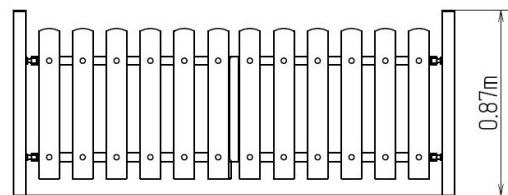

Bránka k oploteniu BO002K

Typ výrobku BO-002K-10

Základné informácie

Veková kategória	od 0 rokov
Minimálny priestor	2,06 m x 1,1 m
Rozmer zariadenia d. š. v.:	2,06 m x 0,06 m x 0,87 m
Výška voľného pádu:	1 m
Nosnosť:	Nešpecifikované
Max. počet užívateľov:	Nešpecifikované
Dopadová plocha: EN 1177	Neurčené
Určenie:	exteriér
Dostupnosť náhradných	dodá výrobca
Certifikát zhody s normou:	ČSN EN 1176 - 1

Materiál

Drevené časti - smrekové drevo, na želanie dubové
Kovové časti - konštrukčná oceľ

Povrchová úprava

Impregnácia a trojvrstvomá aplikácia vrchného lazúrovacieho laku
Žiarové zinkovanie

Popis

Laty a stojky bránky sú vyrobené zo smrekového dreva, na prianie zákazníka z dubového dreva. Povrchová úprava tohto dreva spočíva v impregnácii a trojvrstvomá aplikácii vrchného lazúrovacieho laku, spĺňujúceho podmienky normy EN 71/3 (bezpečné pre detské hračky).

Stojky sú do terénu ukotvené v oceľových pätkách, ktoré sú chránené proti korózii žiarovým zinkovaním a uložené do betónového lôžka. Kotvy sú pripevnené k oploteniu pomocou skrutiek a ich konštrukcia zaručuje, že drevené prvky nebudú v priamom kontakte so zemou. Laty sú pripevnené ku kovovej konštrukcii. Krytky sú kovové, upravené vypaľovanou farbou KOMAXIT podľa odtieňa RAL. Všetok spojovací materiál je pozinkovaný alebo nerezový.