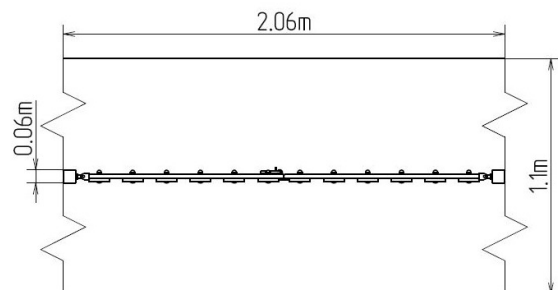

Bránka k oploteniu BO002K

Typ výrobku BO-002K-10

Základné informácie

Veková kategória	od 0 rokov
Minimálny priestor	2,06 m x 1,1 m
Rozmer zariadenia d. š. v.:	2,06 m x 0,06 m x 0,87 m
Výška voľného pádu:	1 m
Nosnosť:	Nešpecifikované
Max. počet užívateľov:	Nešpecifikované
Dopadová plocha: EN 1177	Neurčené
Určenie:	exteriér
Dostupnosť náhradných	dodá výrobca
Certifikát zhody s normou:	ČSN EN 1176 - 1

Materiál

Drevené časti - smrekové drevo, na želanie dubové
Kovové časti - konštrukčná oceľ

Povrchová úprava

Impregnácia a trojvrstvomá aplikácia vrchného lazúrovacieho laku
Žiarové zinkovanie

Popis

Laty a stojky bránky sú vyrobené zo smrekového dreva, na prianie zákazníka z dubového dreva. Povrchová úprava tohto dreva spočíva v impregnácii a trojvrstvomá aplikácii vrchného lazúrovacieho laku, spĺňujúceho podmienky normy EN 71/3 (bezpečné pre detské hračky).