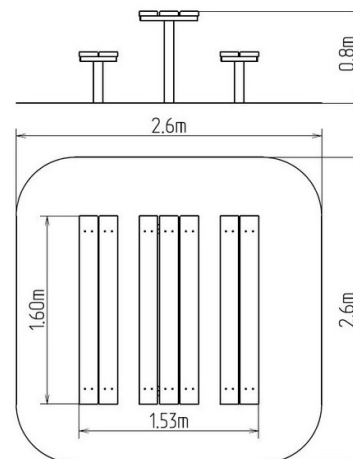

Sedacia súprava LA302D

Typ výrobku LA-302D-10

Základné informácie

Veková kategória	od 0 rokov
Minimálny priestor	2,6 m x 2,6 m
Rozmer zariadenia d. š. v.:	1,53 m x 1,6 m x 0,8 m
Výška voľného pádu:	1 m
Nosnosť:	Nešpecifikované
Max. počet užívateľov:	Nešpecifikované
Dopadová plocha: EN 1177	Neurčené
Určenie:	exteriér
Dostupnosť náhradných	dodá výrobca
Certifikát zhody s normou:	ČSN EN 1176 - 1

Materiál

Drevené časti - smrekové drevo, na želanie dubové
 Kovové časti - konštrukčná oceľ

Povrchová úprava

Impregnácia a trojvrstvová aplikácia vrchného
 lazúrovacieho laku
 Žiarové zinkovanie

Popis

Sedacia súprava je vyrobená zo smrekového dreva, na prianie zákazníka z dubového dreva. Povrchová úprava tohto dreva spočíva v impregnácii a trojvrstvovej aplikácii vrchného lazúrovacieho laku, spĺňajúceho podmienky normy EN 71/3 (bezpečné pre detské hračky).

Konštrukcie stola a lavičiek sú vyrobené z konštrukčnej ocele (kovový profil 80 x 40 mm a 40 x 40 mm), ktorá je proti korózii chránená žiarovým zinkovaním, čím sa docieli veľmi výrazného predĺženia životnosti sedacej súpravy. Tieto konštrukcie sú uložené do betónového lôžka. Všetok spojovací materiál je pozinkovaný alebo nerezový.