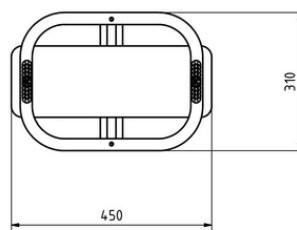

Materiál

Sedadlo - guma s hliníkovou vložkou

Povrchová úprava

Žiarové zinkovanie

Popis

Sedadlo je vyrobené z gumy a je vystužené hliníkovou vložkou. Reťaze sú nerezové, čím sa docieli veľmi výrazného predĺženia ich životnosti.